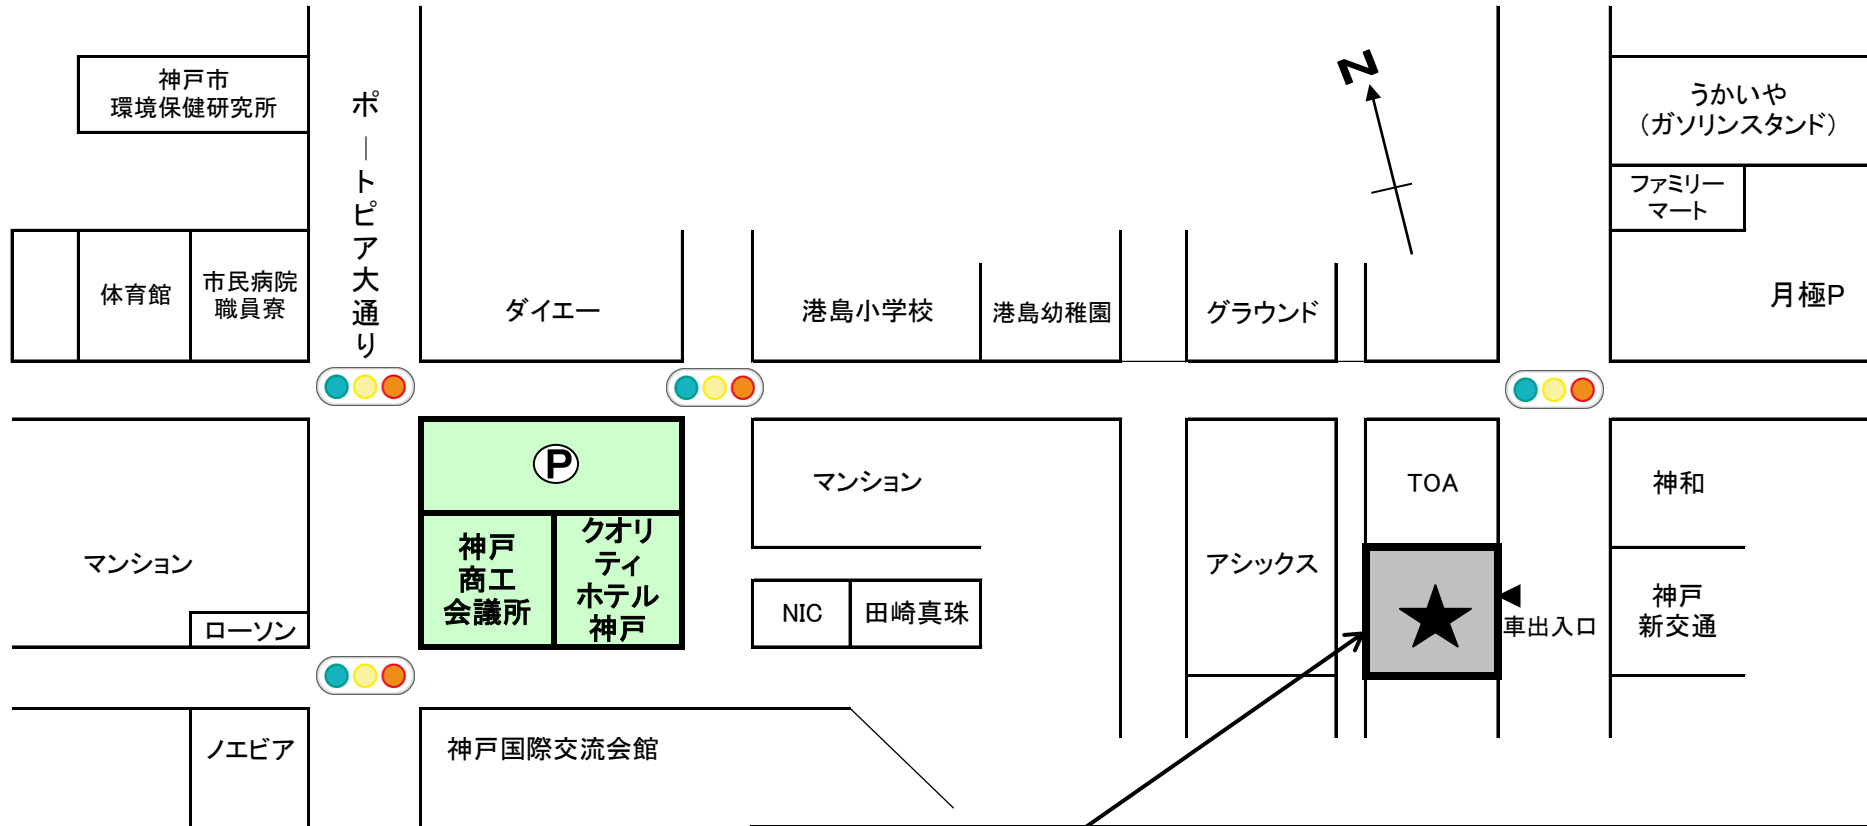

お車でご来館の方々

当日満車が予想されるため、大変申し訳ないですが、下記★印のコインパーキングに駐車いただきますようご協力をお願いいたします。

| | 内容 | 営業時間 | 収容台数 | 24時間の最大料金 | 建物までの 徒歩時間 |
|---|----------|------|-------|-----------|---------------|
| ★ | コインパーキング | 24時間 | 約100台 | 700円 | 6分 |

● ★印の駐車場は、無料駐車券自体の存在が無いため、駐車料金は自己負担となります。悪しからずご了承下さいませ。

クオリティホテル神戸(コーベフーズ)